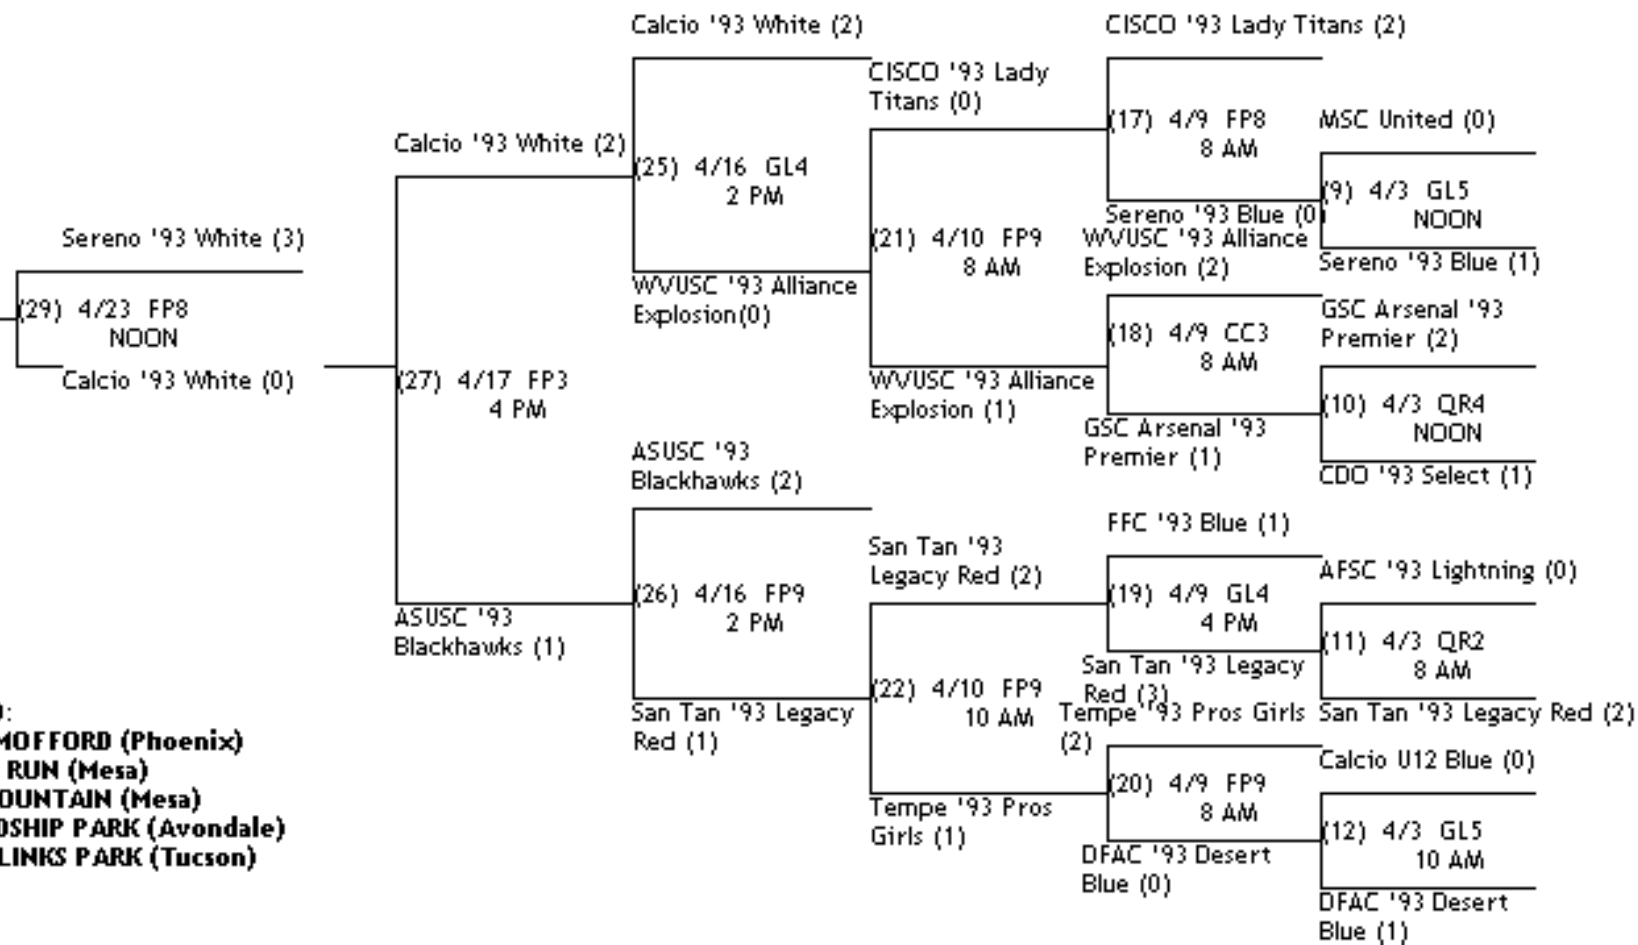

AFSC '93 Lightning (0)

AZFC '93 Hammers (4) 4/17 FP3 (28) AZFC '93 Hammers (0)
2 PM

AZFC '93 Hammers (2) 4/2 QR2 (5)
2 PM

CDO '93 Select (0) 4/3 QR4 (15) AZFC '93 Hammers (3)
10 AM

GSC Arsenal '93 Premier (0) 4/2 QR3 (6) Tempe '93 Pros Girls (0)
8 AM

Tempe '93 Pros Girls (1) 4/10 QR2 (24) AZFC '93 Hammers (1)
2 PM

Calcio '93 White (4) Calcio '93 White (5)
4/2 GL2 (7)
10 AM

Sereno '93 Blue (1) 4/3 GL2 (16) Calcio '93 White (0)
NOON

MSC United '93 (0) 4/2 QR3 (8) FFC '93 Blue (1)
NOON

FFC '93 Blue (2)

UNDER 12 GIRLS

Sereno '93 White

CHAMPIONS

AZFC '93 Hammers

RUNNERUP

Calcio '93 White

THIRD PLACE

ASUSC '93 Blackhawks

FOURTH PLACE

FIELD LEGEND:

- CC ROSE MOFFORD (Phoenix)
- QR QUAIL RUN (Mesa)
- RM RED MOUNTAIN (Mesa)
- FP FRIENDSHIP PARK (Avondale)
- GL GOLF LINKS PARK (Tucson)

To
Game
30

FIELD LEGEND: